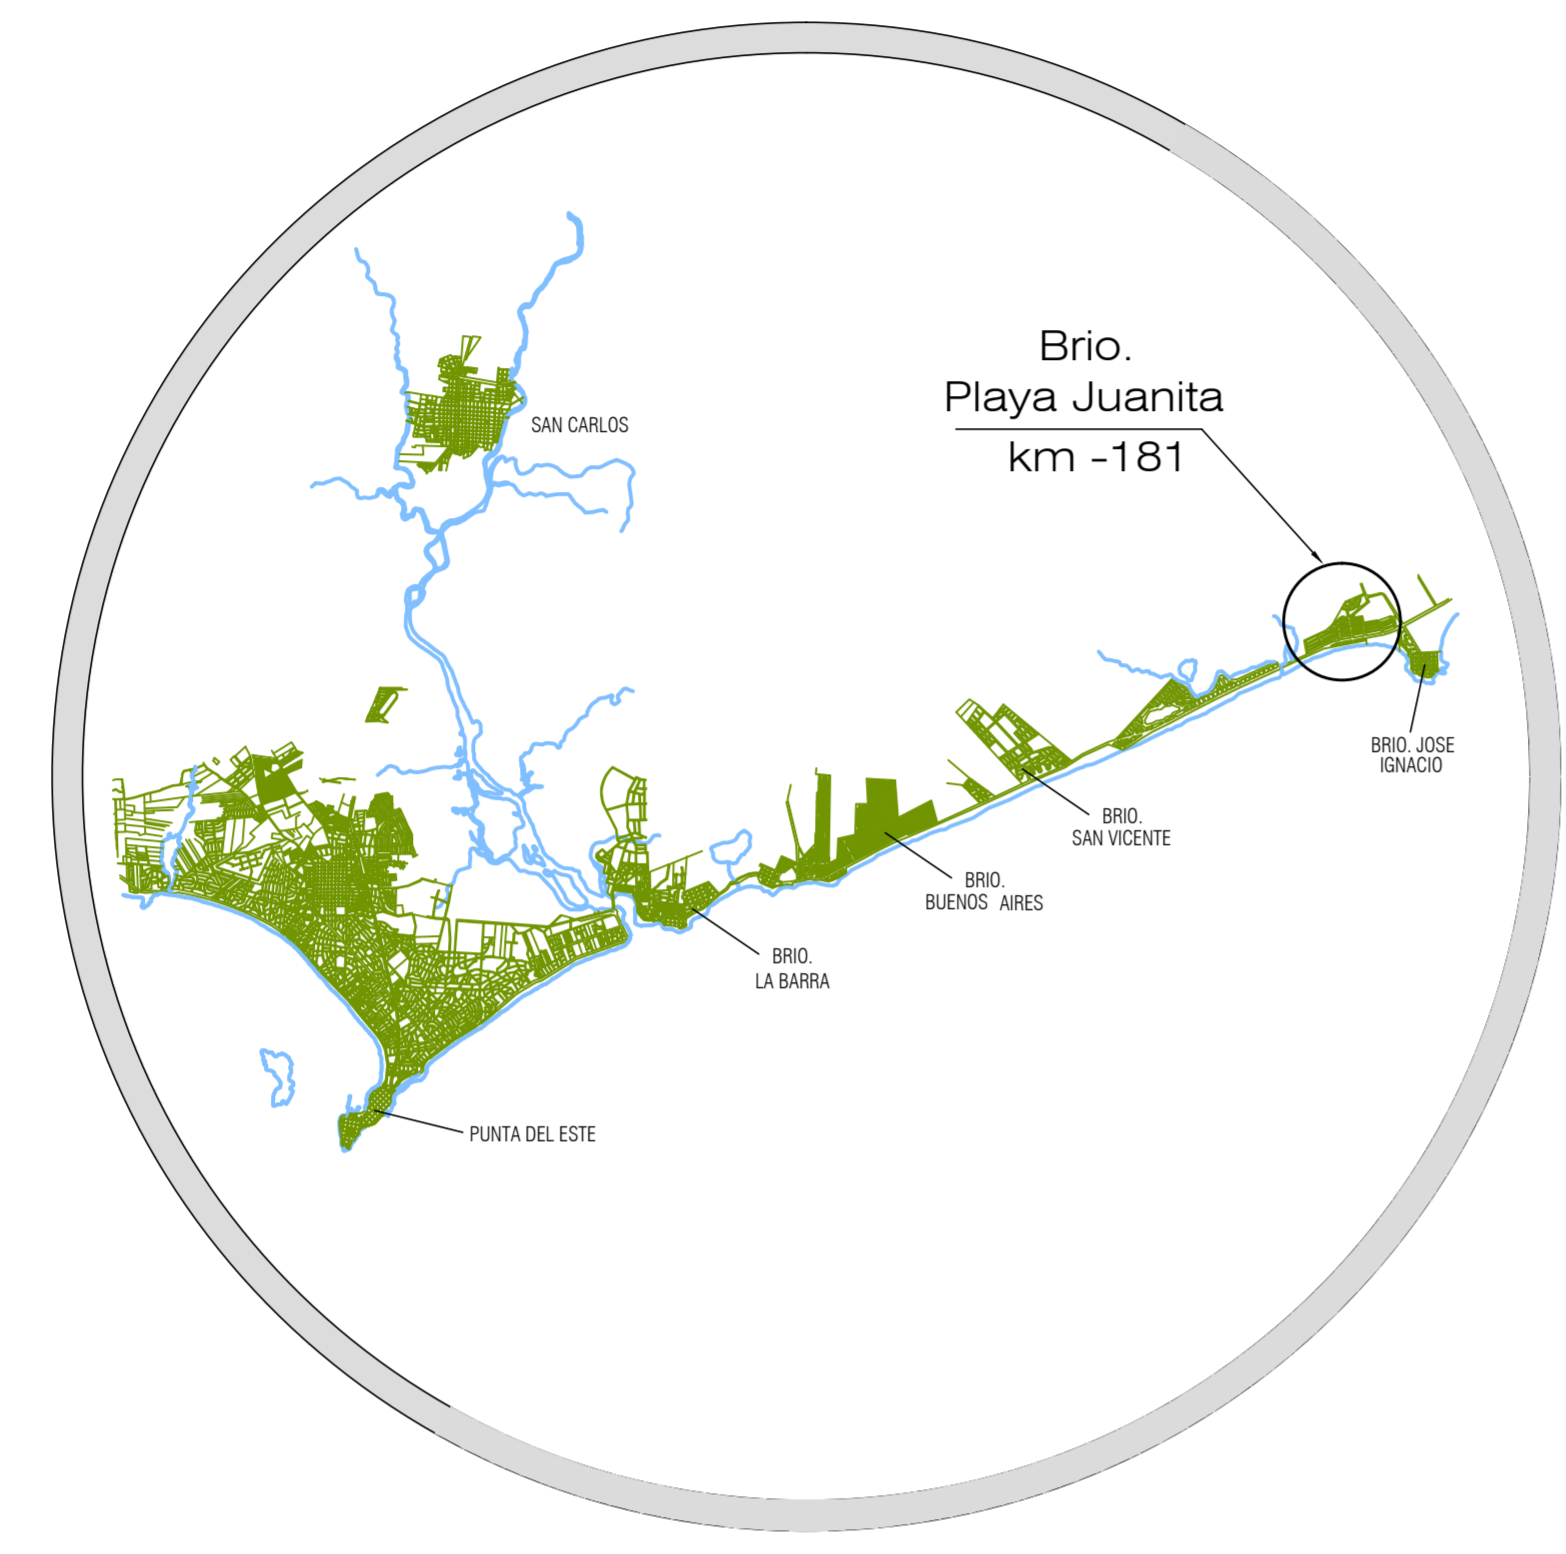

CROQUIS DE UBICACION

Ignacio
Jose
Laguna

Oceano Atlantico

Intendencia de Maldonado	
PLANO PARCELARIO	
BRIO. PLAYA JUANITA	
6a SEC.JUD. - ESC.1:2500	
DIRECCION GENERAL: Planeamiento Urbano y Ordenamiento Territorial	
Agrimensura y Catastro	
REGISTRACION GRAFICA: DISEÑADO POR: DAVID BELVA	MARCOS DE LEON DISEÑADO POR: CARLOS ROSARIO GUEROLDI DIRECTOR
FECHA: ENERO DE 2018	ACTUALIZACION: MARCOS DE LEON FECHA: SEPTIEMBRE DE 2018