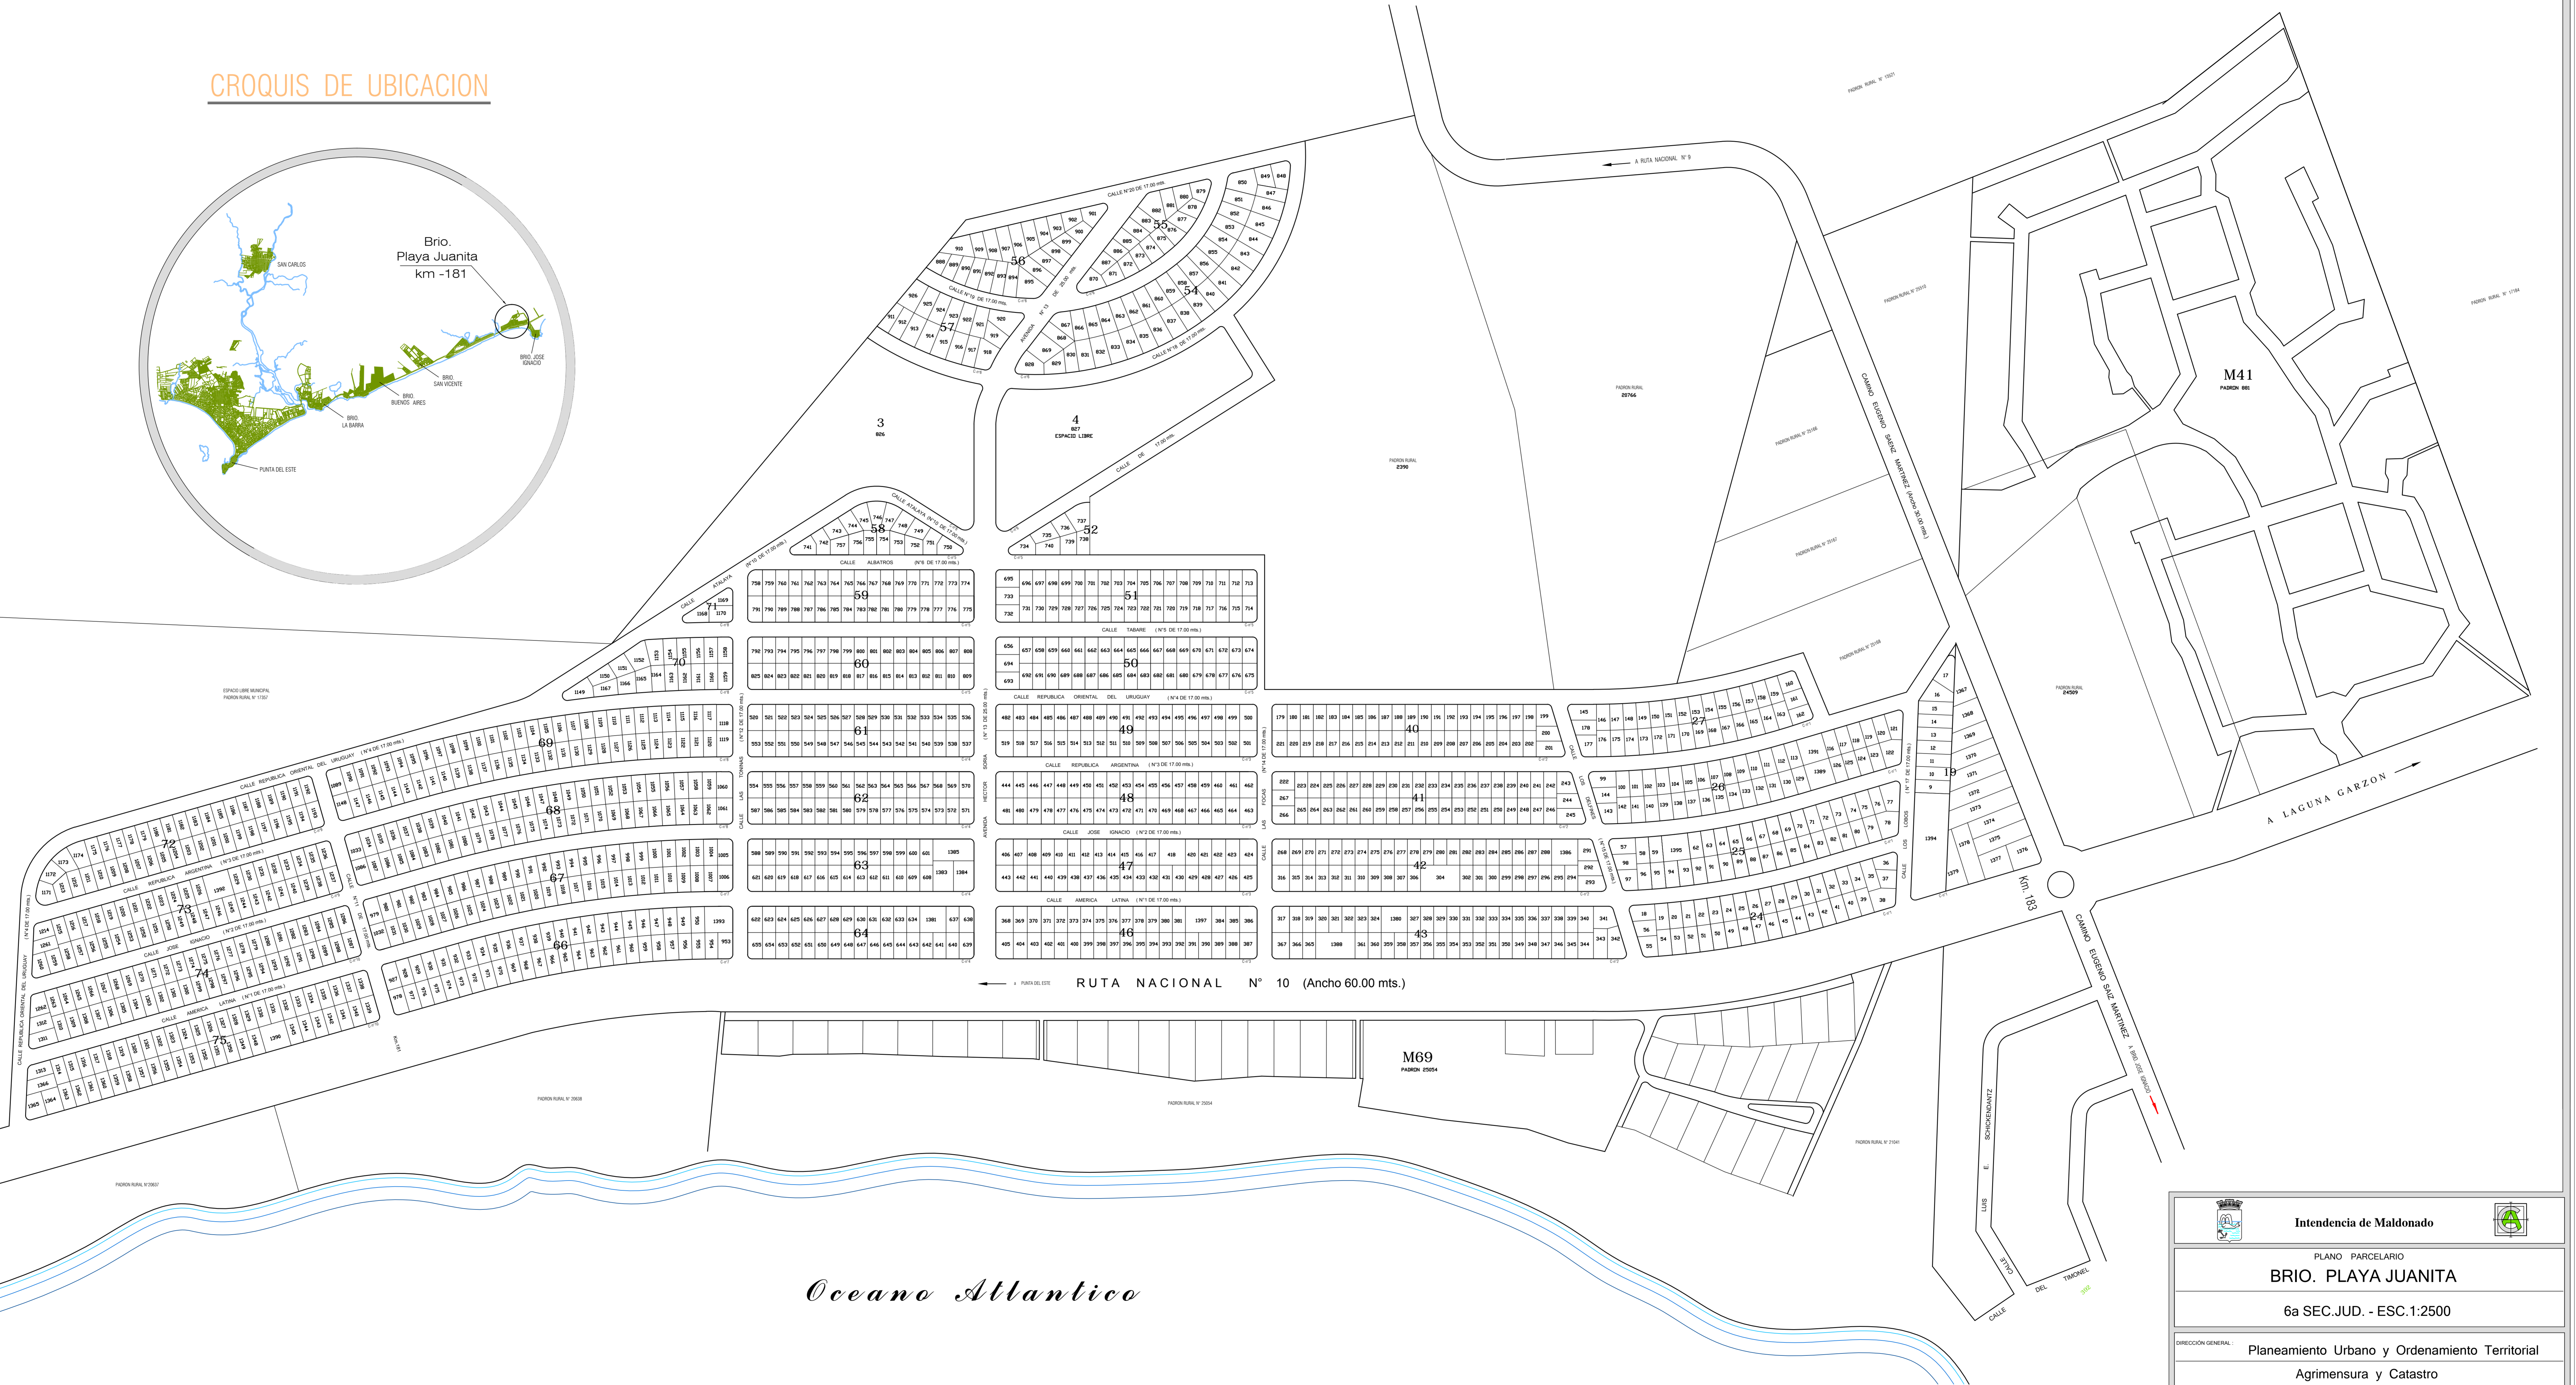

CROQUIS DE UBICACION

Ignacio
Jose
Laguna

Oceano Atlantico

Intendencia de Maldonado	
PLANO PARCELARIO	
BRIO. PLAYA JUANITA	
6a SEC.JUD. - ESC.1:2500	
DIRECCION GENERAL: Planeamiento Urbano y Ordenamiento Territorial	
Agrimensura y Catastro	
REGISTRACION GRAFICA: DISEÑADO POR: DAVID BELVA	MARCOS DE LEON DISEÑADO POR: CARLOS ROSARIO GUEROLDI DIRECTOR
FECHA: ENERO DE 2018	ACTUALIZACION: MARCOS DE LEON FECHA: SEPTIEMBRE DE 2018